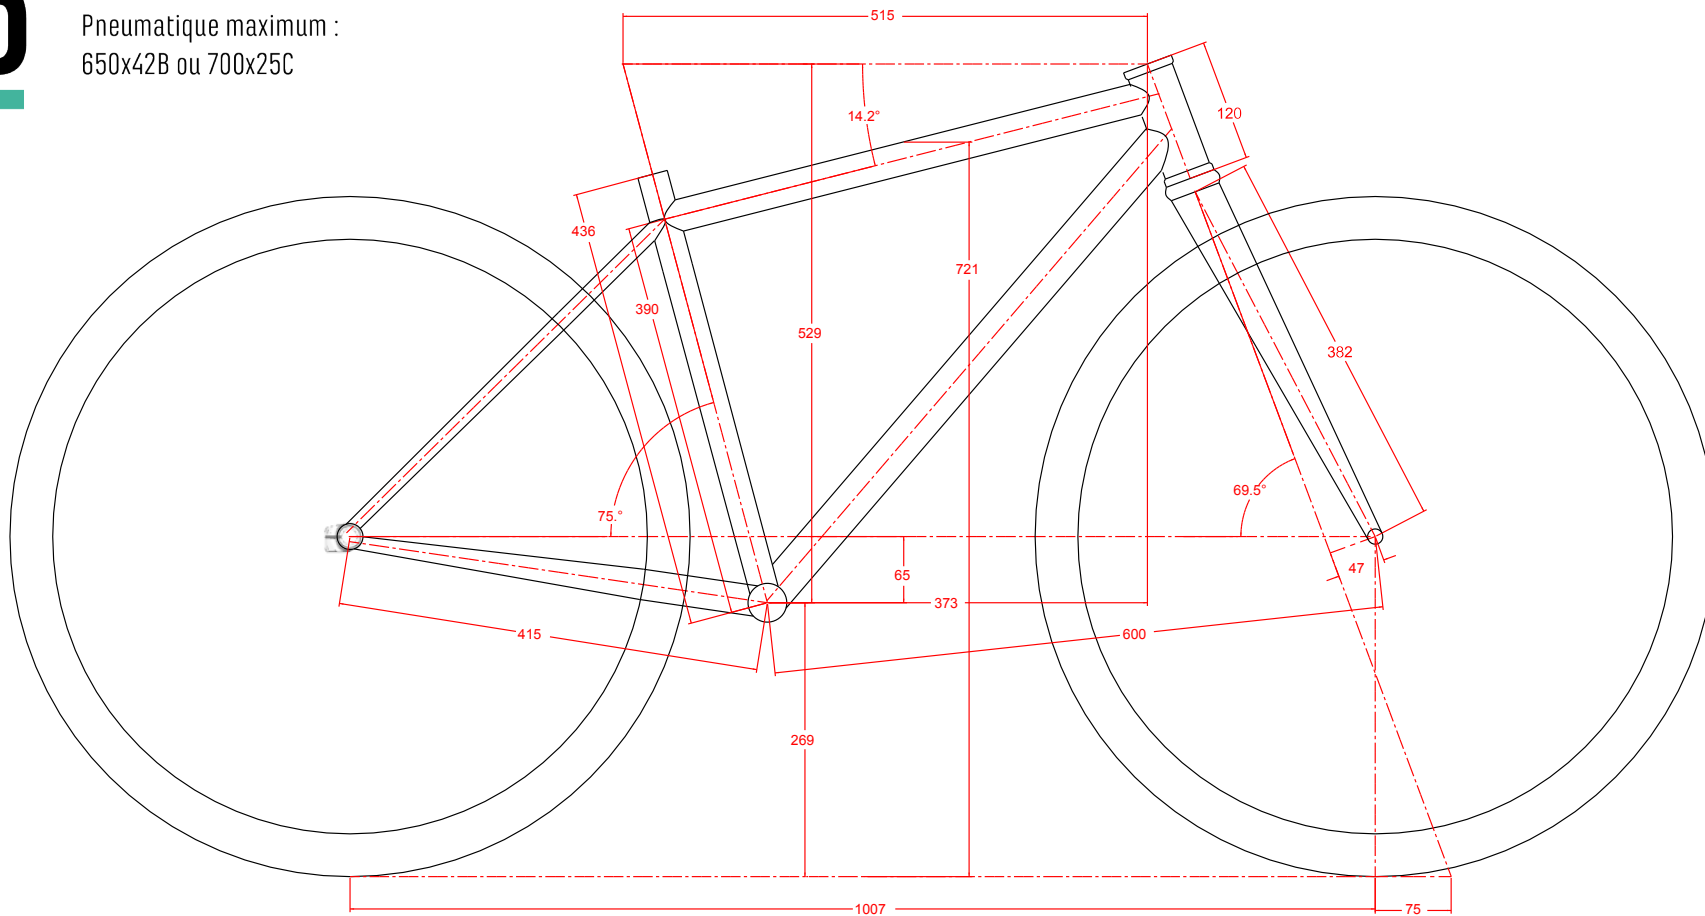

D I S T A N C E

35

TAILLE XS

Pneumatique maximum :
650x42B ou 700x25C

D I S T A N C E

35

TAILLE S

Pneumatique maximum :
650x42B ou 700x25C

D I S T A N C E

35

TAILLE M

Pneumatique maximum :
700x40C

D I S T A N C E

35

TAILLE L

Pneumatique maximum :
700x40C