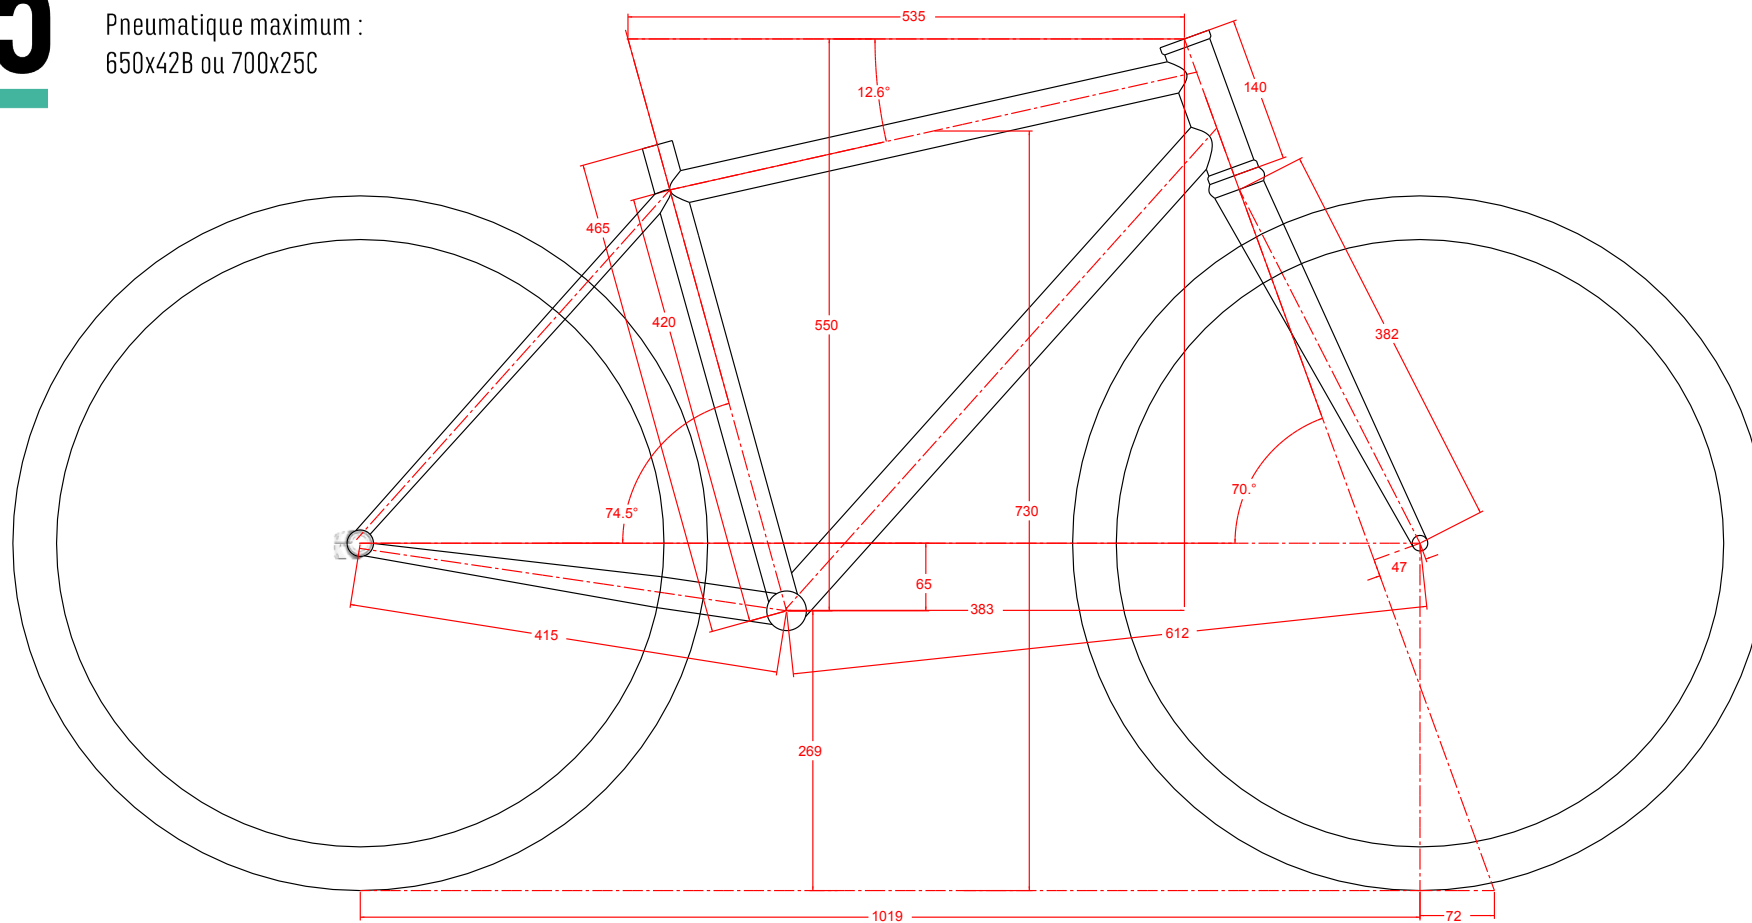

D I S T A N C E

35

TAILLE XS

Pneumatique maximum :
650x42B ou 700x25C

D I S T A N C E

35

TAILLE S

Pneumatique maximum :
650x42B ou 700x25C

D I S T A N C E

35

TAILLE M

Pneumatique maximum :
700x40C

D I S T A N C E

35

TAILLE L

Pneumatique maximum :
700x40C