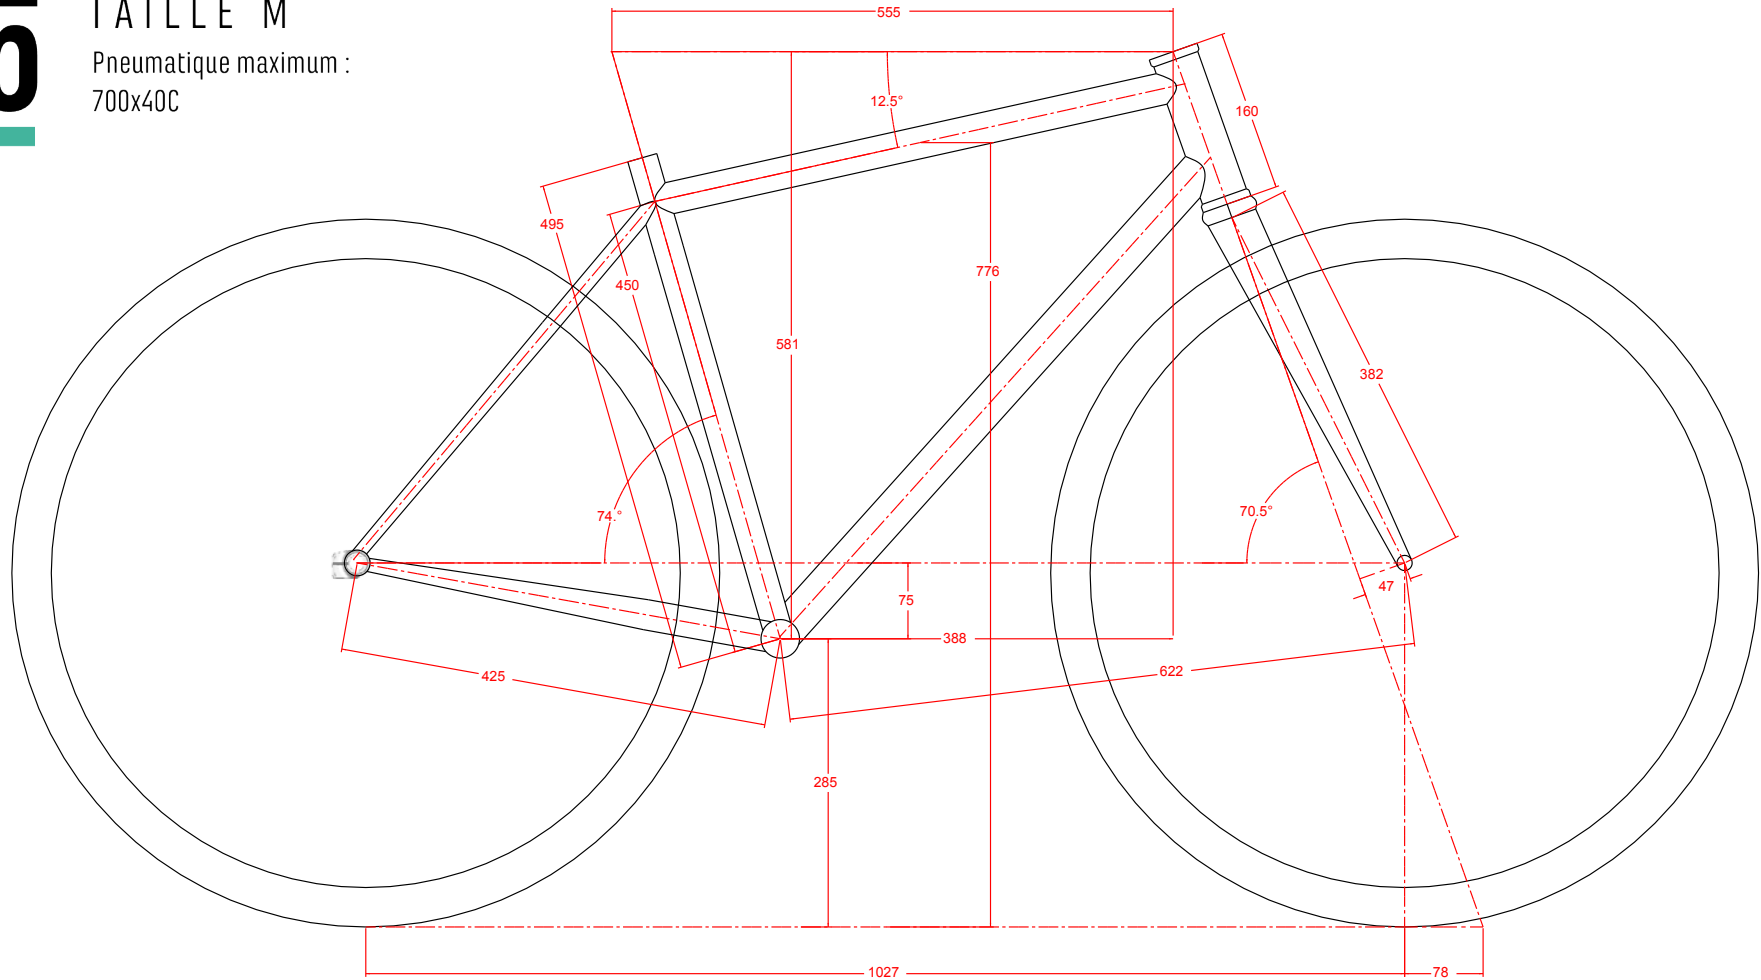

D I S T A N C E

35

TAILLE XS

Pneumatique maximum :
650x42B ou 700x25C

D I S T A N C E

35

TAILLE S

Pneumatique maximum :
650x42B ou 700x25C

D I S T A N C E

35

TAILLE M

Pneumatique maximum :
700x40C

D I S T A N C E

35

TAILLE L

Pneumatique maximum :
700x40C