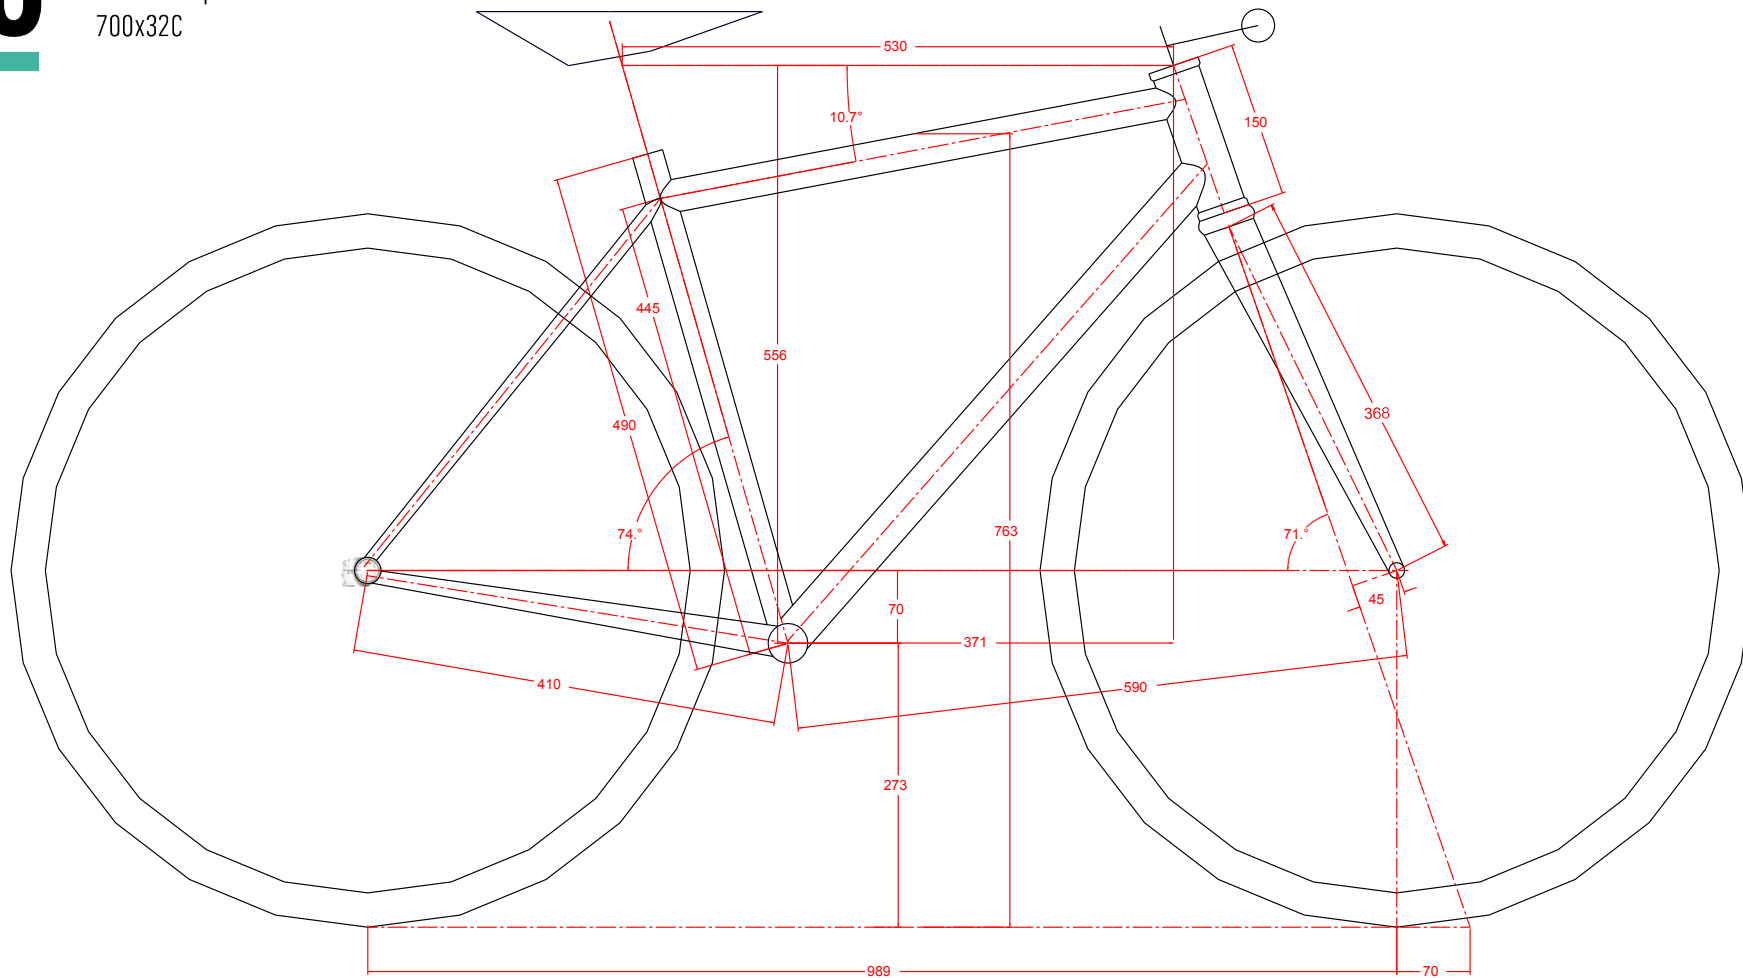

## D I S T A N C E

**30**

TAILLE XS

Pneumatique maximum :  
700x32C

# 30

TAILLE S

Pneumatique maximum :  
700x32C

## TAILLE M

Pneumatique maximum :  
700x32C

## D I S T A N C E

**30**

TAILLE L

Pneumatique maximum :  
700x32C

D I S T A N C E

**30**

TAILLE XL

Pneumatique maximum :  
700x32C