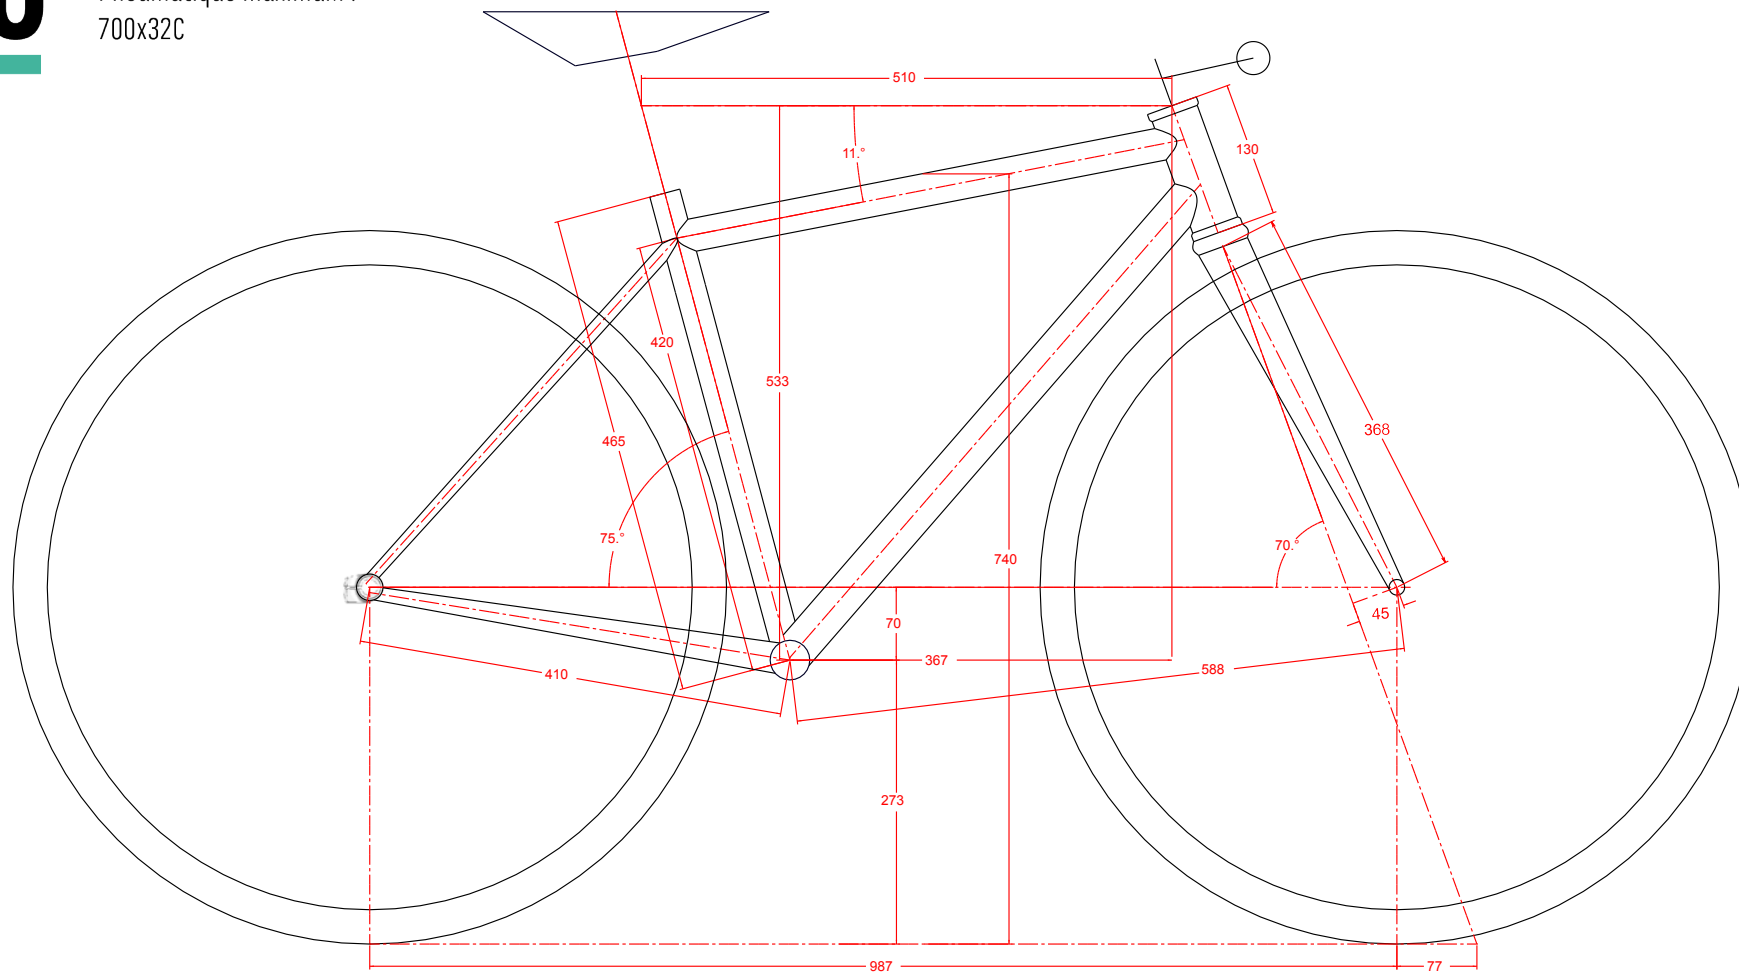

## D I S T A N C E

**30**

TAILLE XS

Pneumatique maximum :  
700x32C

# 30

TAILLE S

Pneumatique maximum :  
700x32C

## TAILLE M

Pneumatique maximum :  
700x32C

## D I S T A N C E

**30**

TAILLE L

Pneumatique maximum :  
700x32C

D I S T A N C E

**30**

TAILLE XL

Pneumatique maximum :  
700x32C