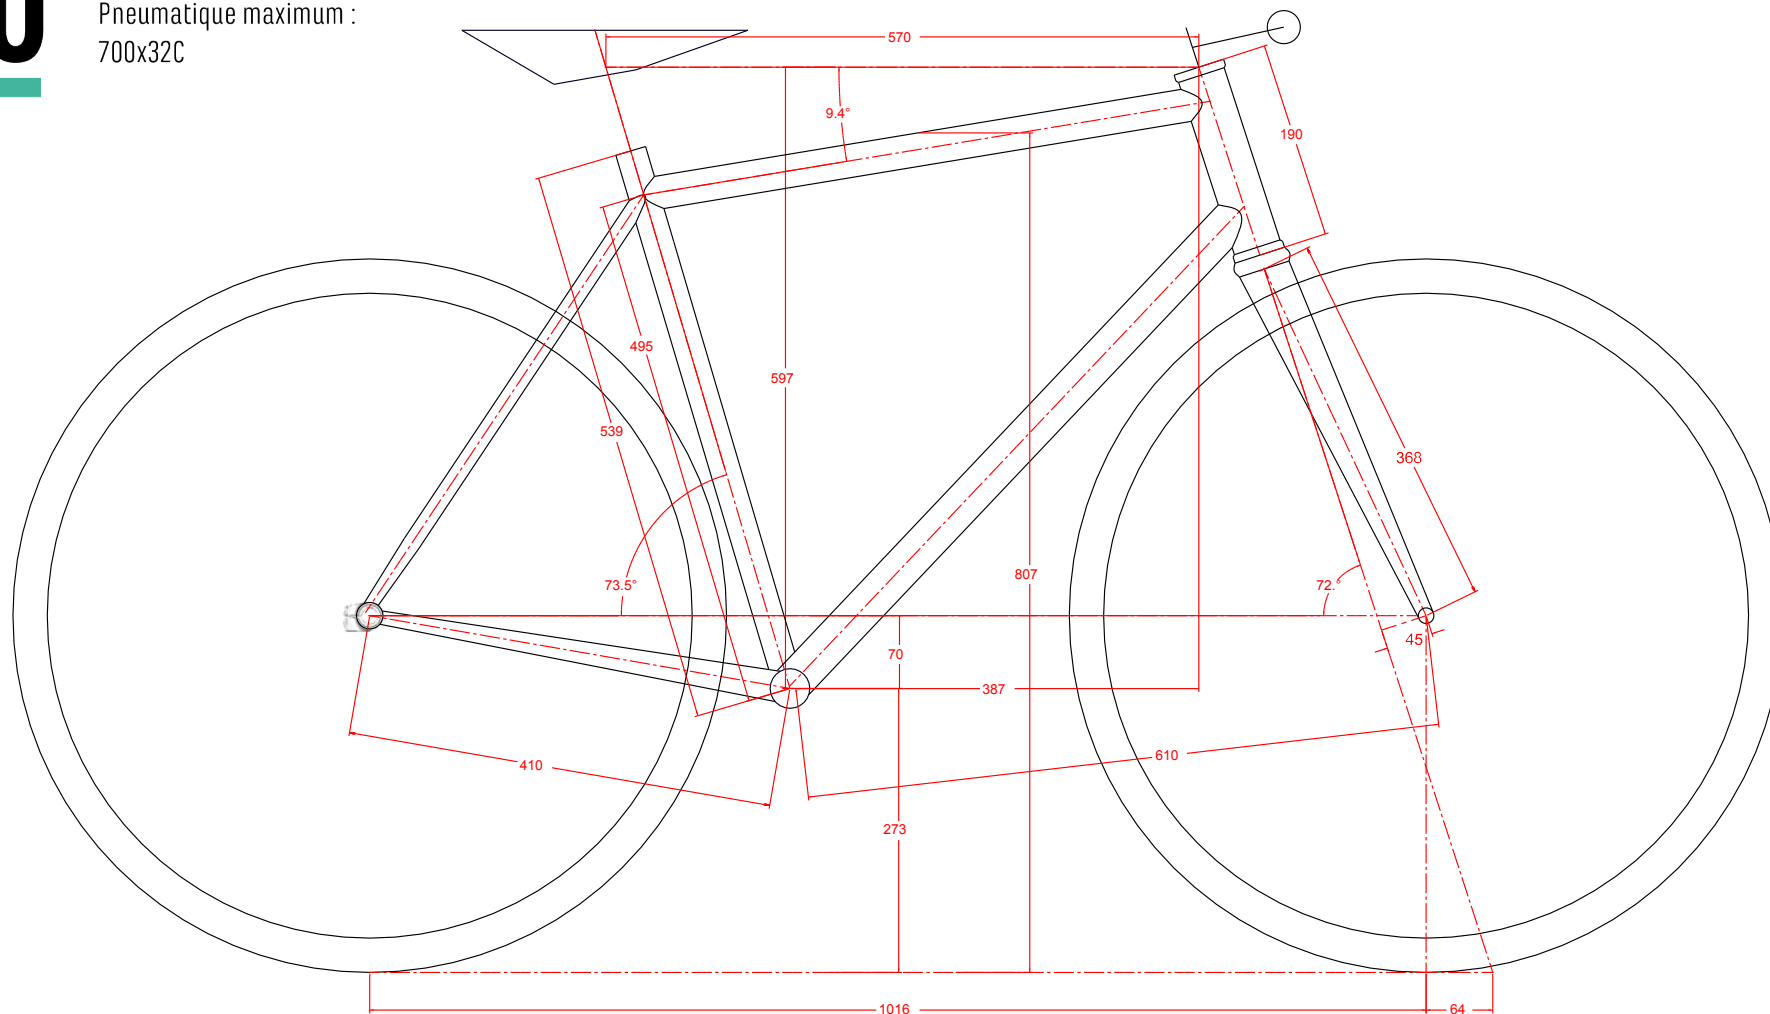

## D I S T A N C E

**30**

TAILLE XS

Pneumatique maximum :  
700x32C

# 30

TAILLE S

Pneumatique maximum :  
700x32C

## TAILLE M

Pneumatique maximum :  
700x32C

## D I S T A N C E

**30**

TAILLE L

Pneumatique maximum :  
700x32C

D I S T A N C E

**30**

TAILLE XL

Pneumatique maximum :  
700x32C