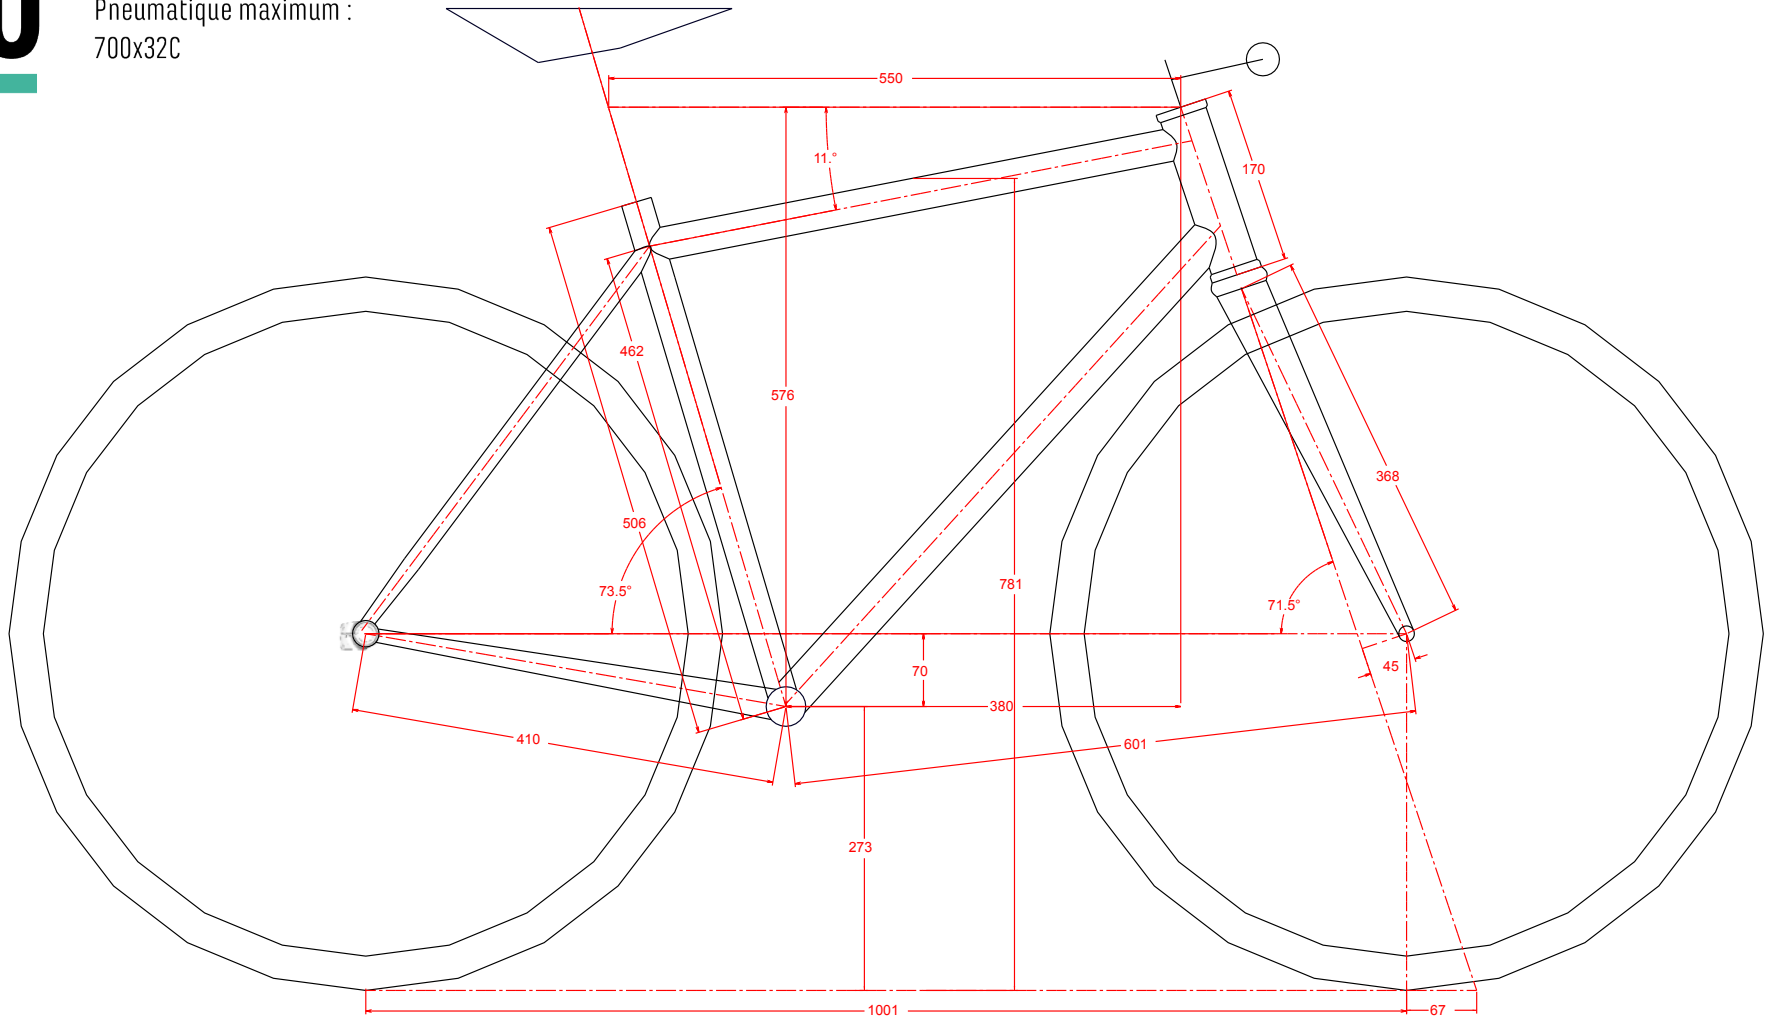

## D I S T A N C E

**30**

TAILLE XS

Pneumatique maximum :  
700x32C

# 30

TAILLE S

Pneumatique maximum :  
700x32C

## TAILLE M

Pneumatique maximum :  
700x32C

## D I S T A N C E

**30**

TAILLE L

Pneumatique maximum :  
700x32C

D I S T A N C E

**30**

TAILLE XL

Pneumatique maximum :  
700x32C