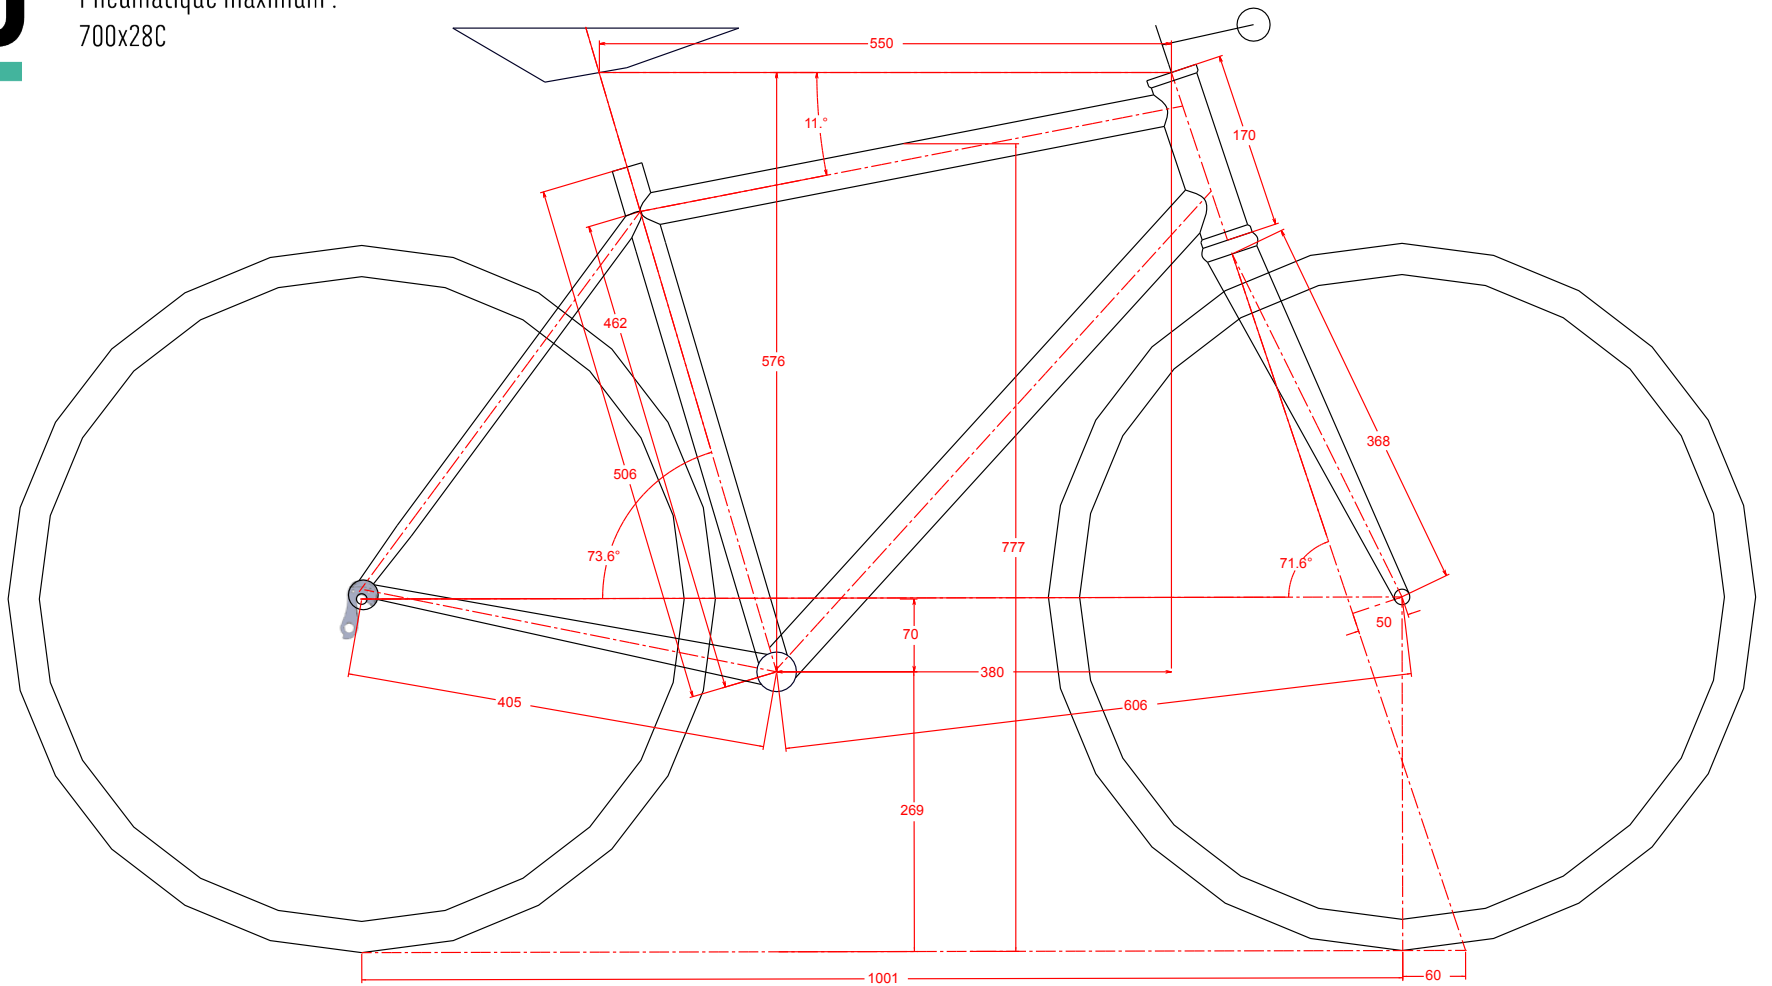

D I S T A N C E

25

TAILLE XS

Pneumatique maximum :
700x28C

D I S T A N C E

25

TAILLE S

Pneumatique maximum :
700x28C

D I S T A N C E

25

TAILLE M

Pneumatique maximum :
700x28C

D I S T A N C E

25

TAILLE L

Pneumatique maximum :
700x28C

D I S T A N C E

25

TAILLE XL

Pneumatique maximum :
700x28C