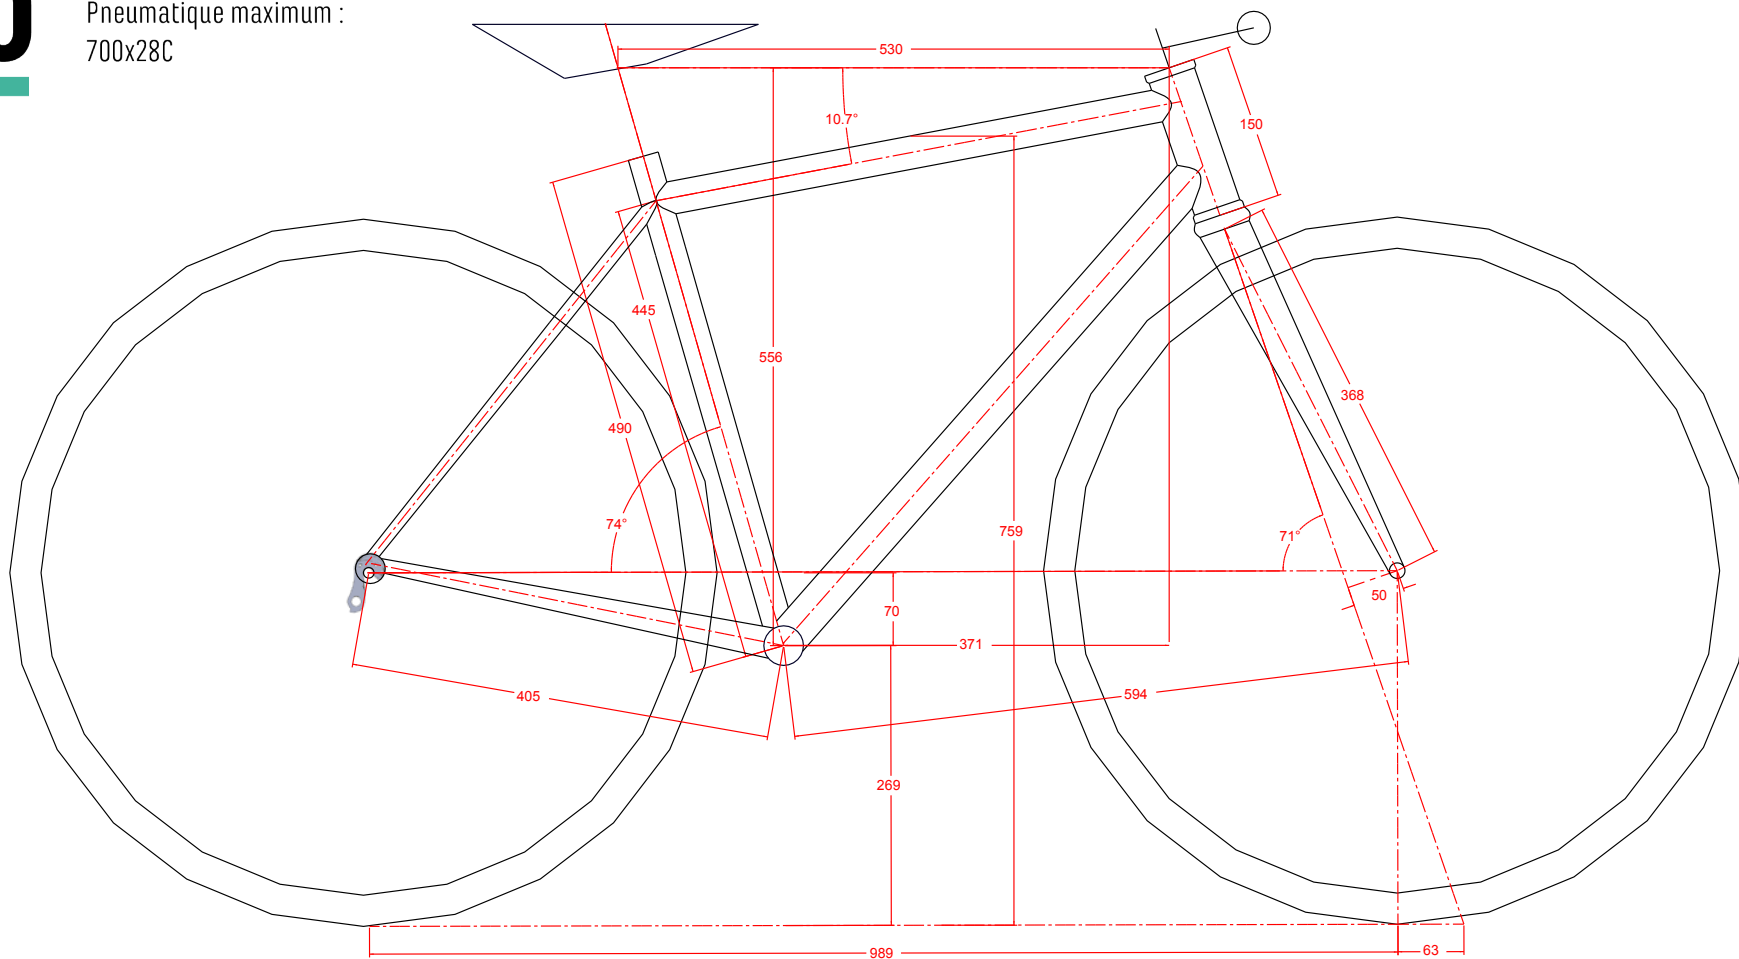

D I S T A N C E

25

TAILLE XS

Pneumatique maximum :
700x28C

D I S T A N C E

25

TAILLE S

Pneumatique maximum :
700x28C

D I S T A N C E

25

TAILLE M

Pneumatique maximum :
700x28C

D I S T A N C E

25

TAILLE L

Pneumatique maximum :
700x28C

D I S T A N C E

25

TAILLE XL

Pneumatique maximum :
700x28C