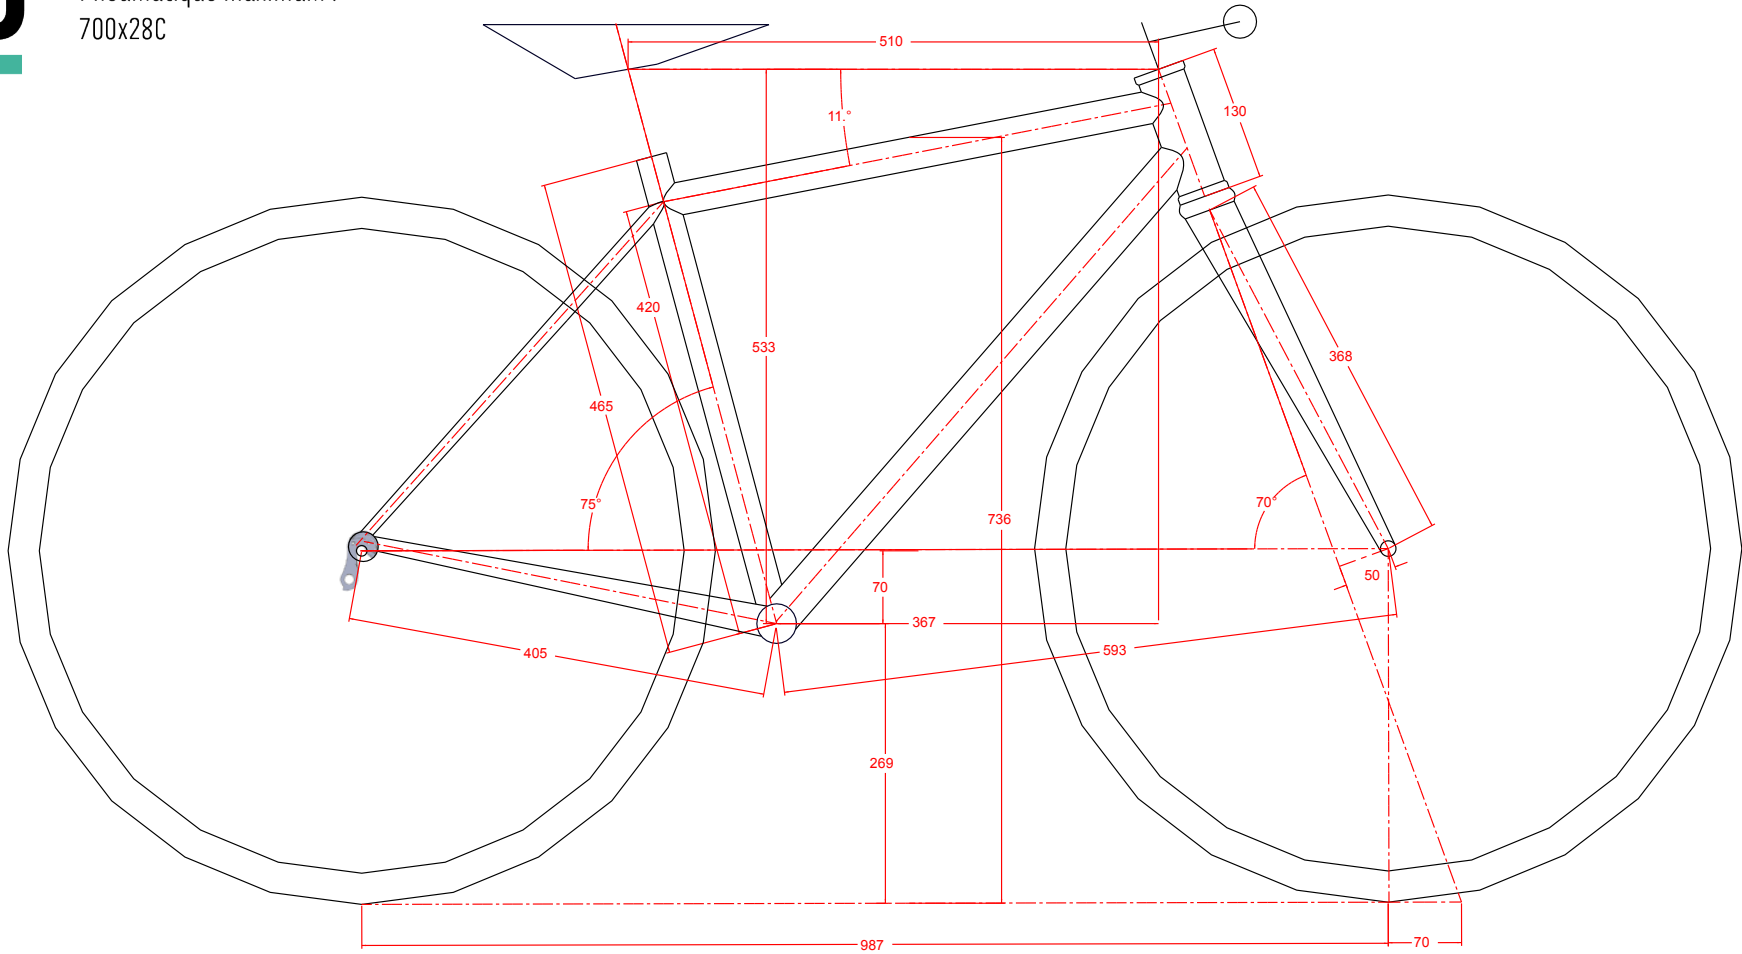

D I S T A N C E

25

TAILLE XS

Pneumatique maximum :
700x28C

D I S T A N C E

25

TAILLE S

Pneumatique maximum :
700x28C

D I S T A N C E

25

TAILLE M

Pneumatique maximum :
700x28C

D I S T A N C E

25

TAILLE L

Pneumatique maximum :
700x28C

D I S T A N C E

25

TAILLE XL

Pneumatique maximum :
700x28C