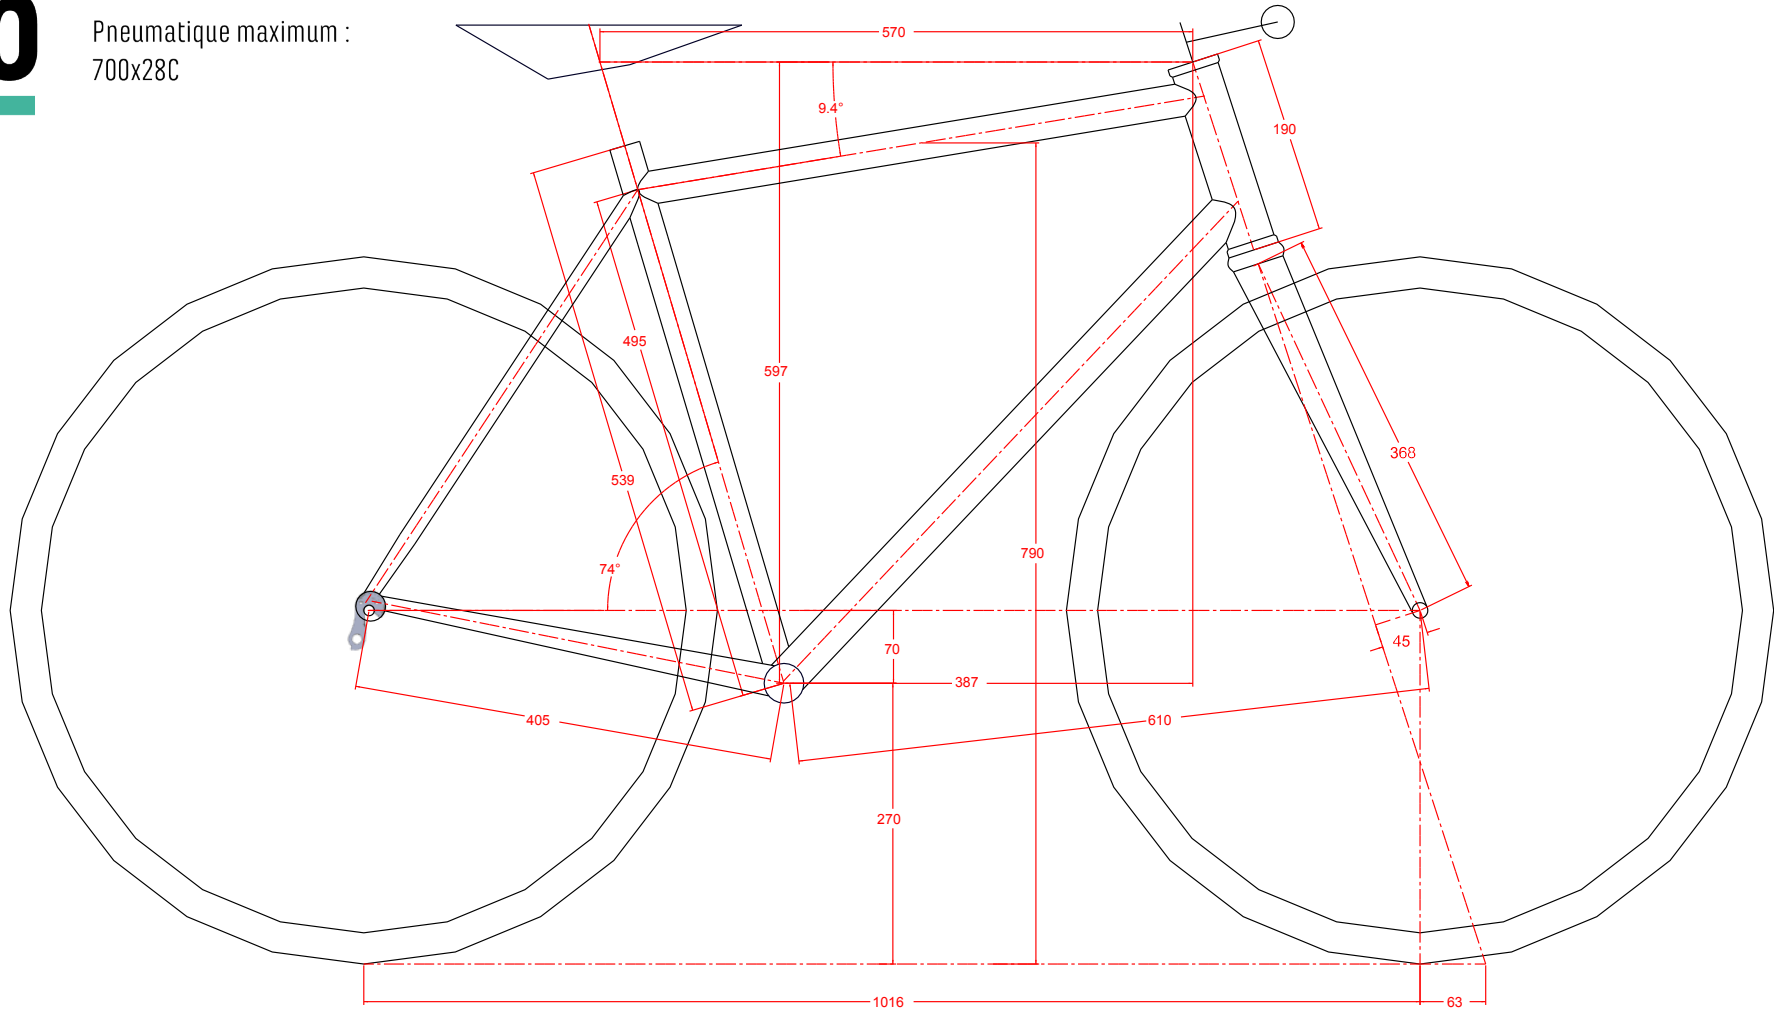

D I S T A N C E

25

TAILLE XS

Pneumatique maximum :
700x28C

D I S T A N C E

25

TAILLE S

Pneumatique maximum :
700x28C

D I S T A N C E

25

TAILLE M

Pneumatique maximum :
700x28C

D I S T A N C E

25

TAILLE L

Pneumatique maximum :
700x28C

D I S T A N C E

25

TAILLE XL

Pneumatique maximum :
700x28C