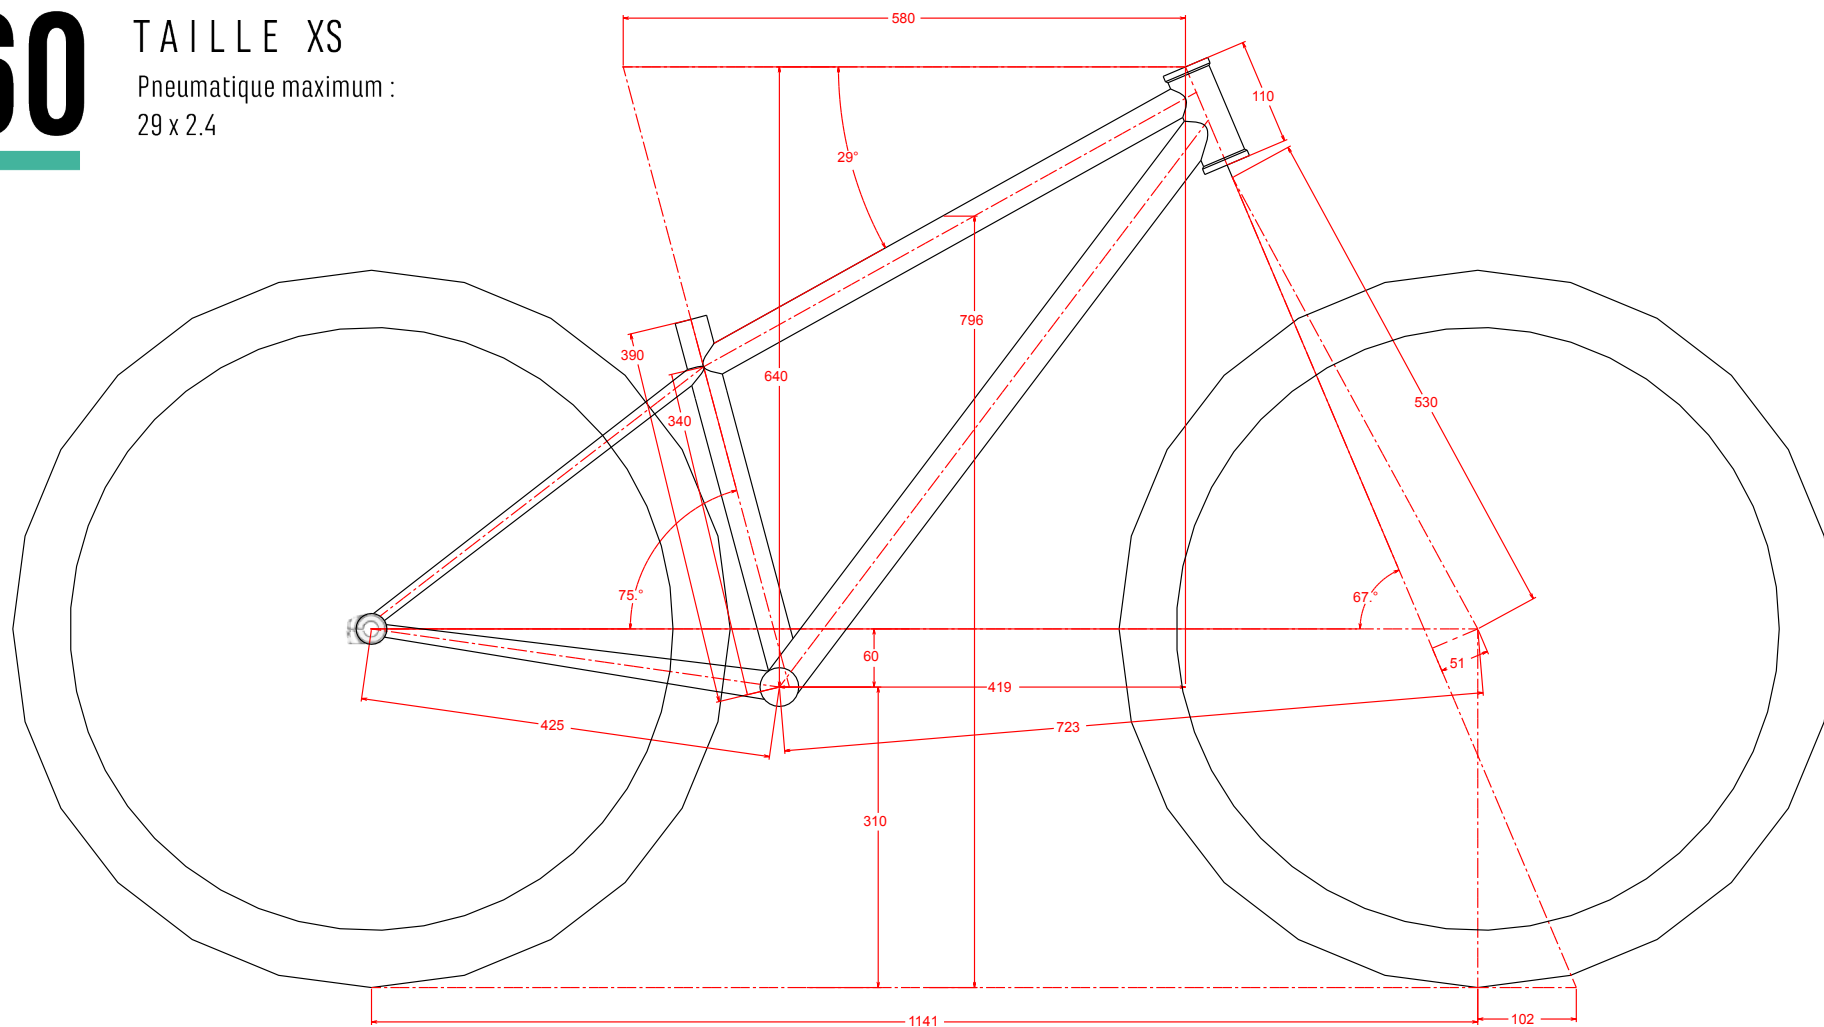

D I S T A N C E

60

TAILLE XS

Pneumatique maximum :
29 x 2.4

D I S T A N C E

60

TAILLE M

Pneumatique maximum :
29 x 2.4

D I S T A N C E

60

TAILLE L

Pneumatique maximum :
29 x 2.4

D I S T A N C E

60

TAILLE XL

Pneumatique maximum :
29 x 2.4