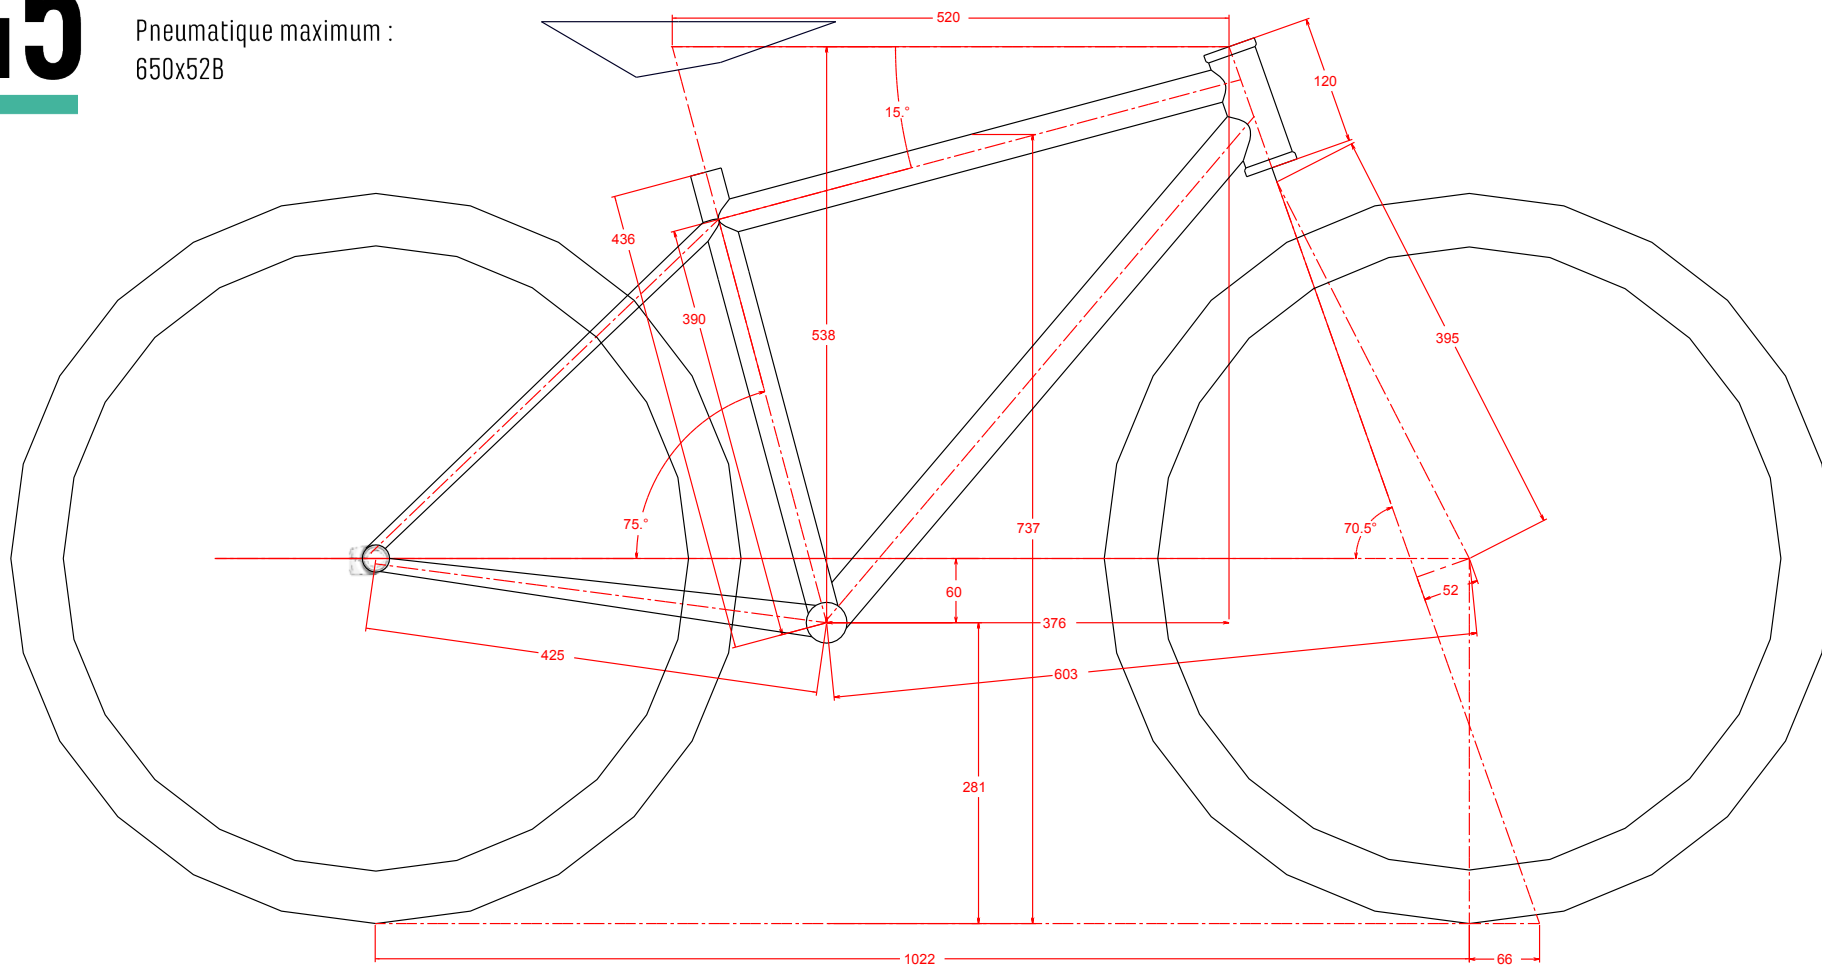

## TAILLE XS

Pneumatique maximum :  
650x52B

# 45

TAILLE M

Pneumatique maximum :  
700x50C

## D I S T A N C E

**45**

TAILLE L

Pneumatique maximum :  
700x50C

## TAILLE XL

Pneumatique maximum :  
700x50C