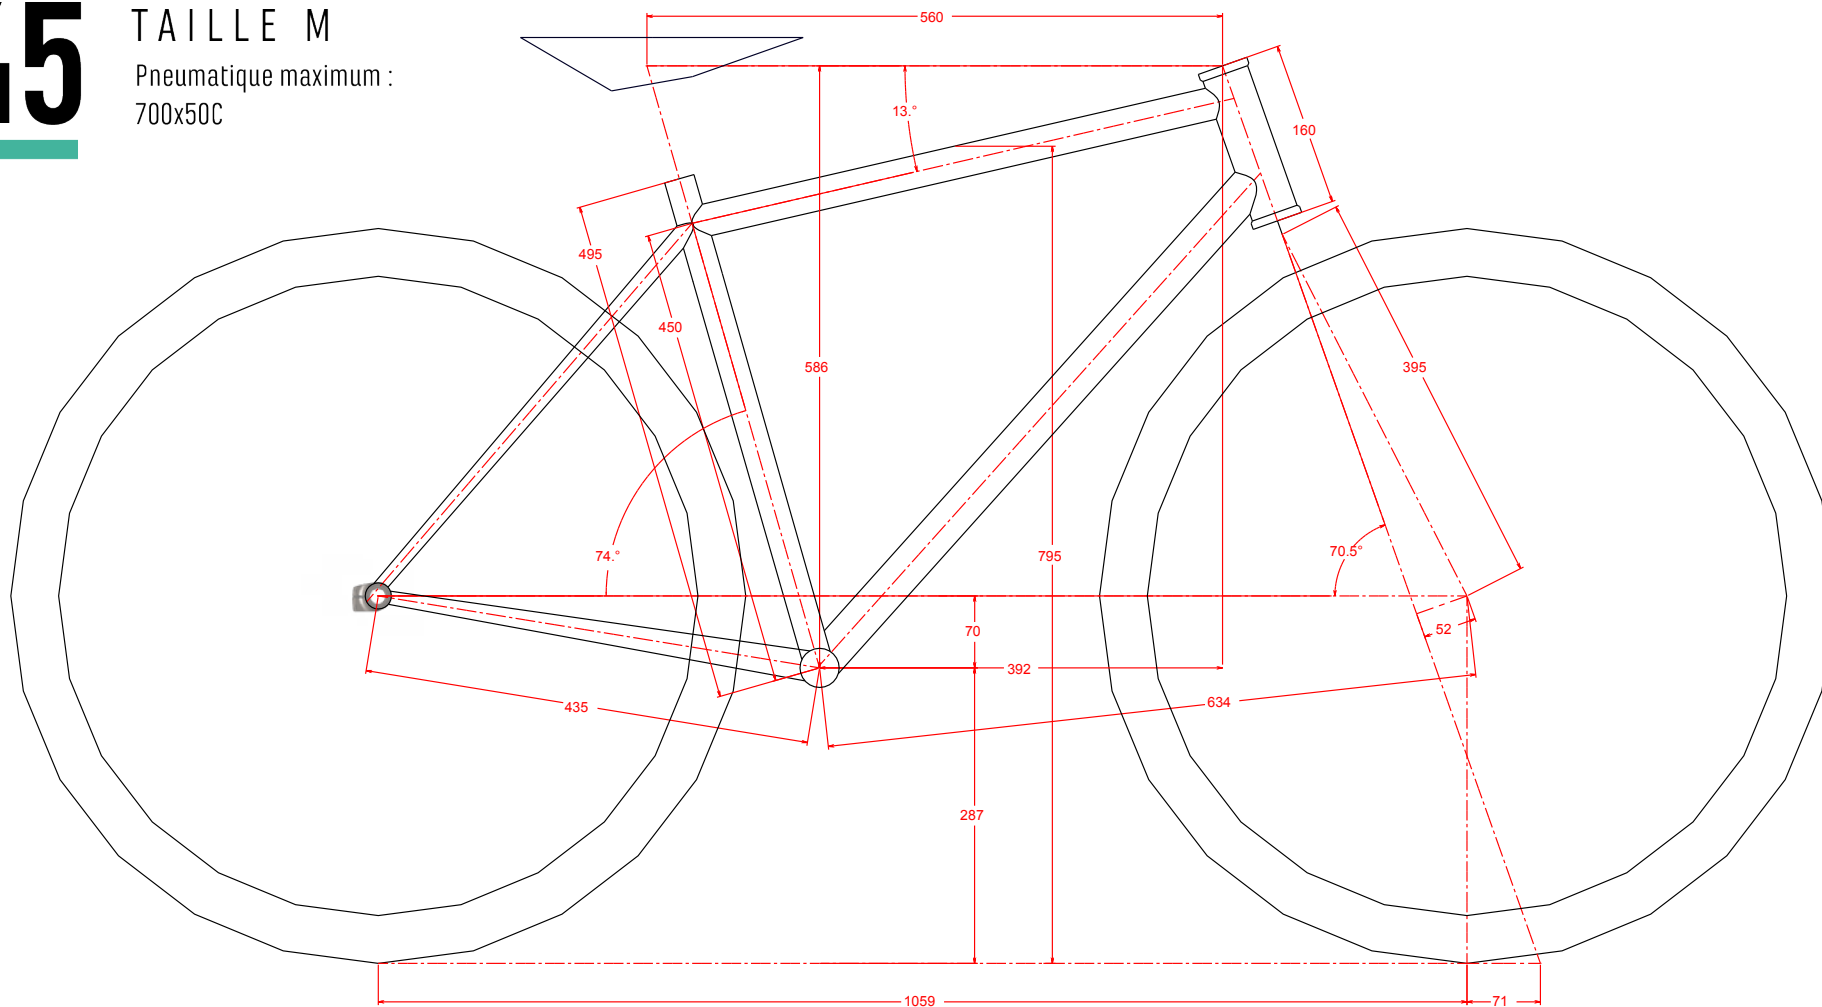

## TAILLE XS

Pneumatique maximum :  
650x52B

# 45

TAILLE M

Pneumatique maximum :  
700x50C

## D I S T A N C E

**45**

TAILLE L

Pneumatique maximum :  
700x50C

## TAILLE XL

Pneumatique maximum :  
700x50C