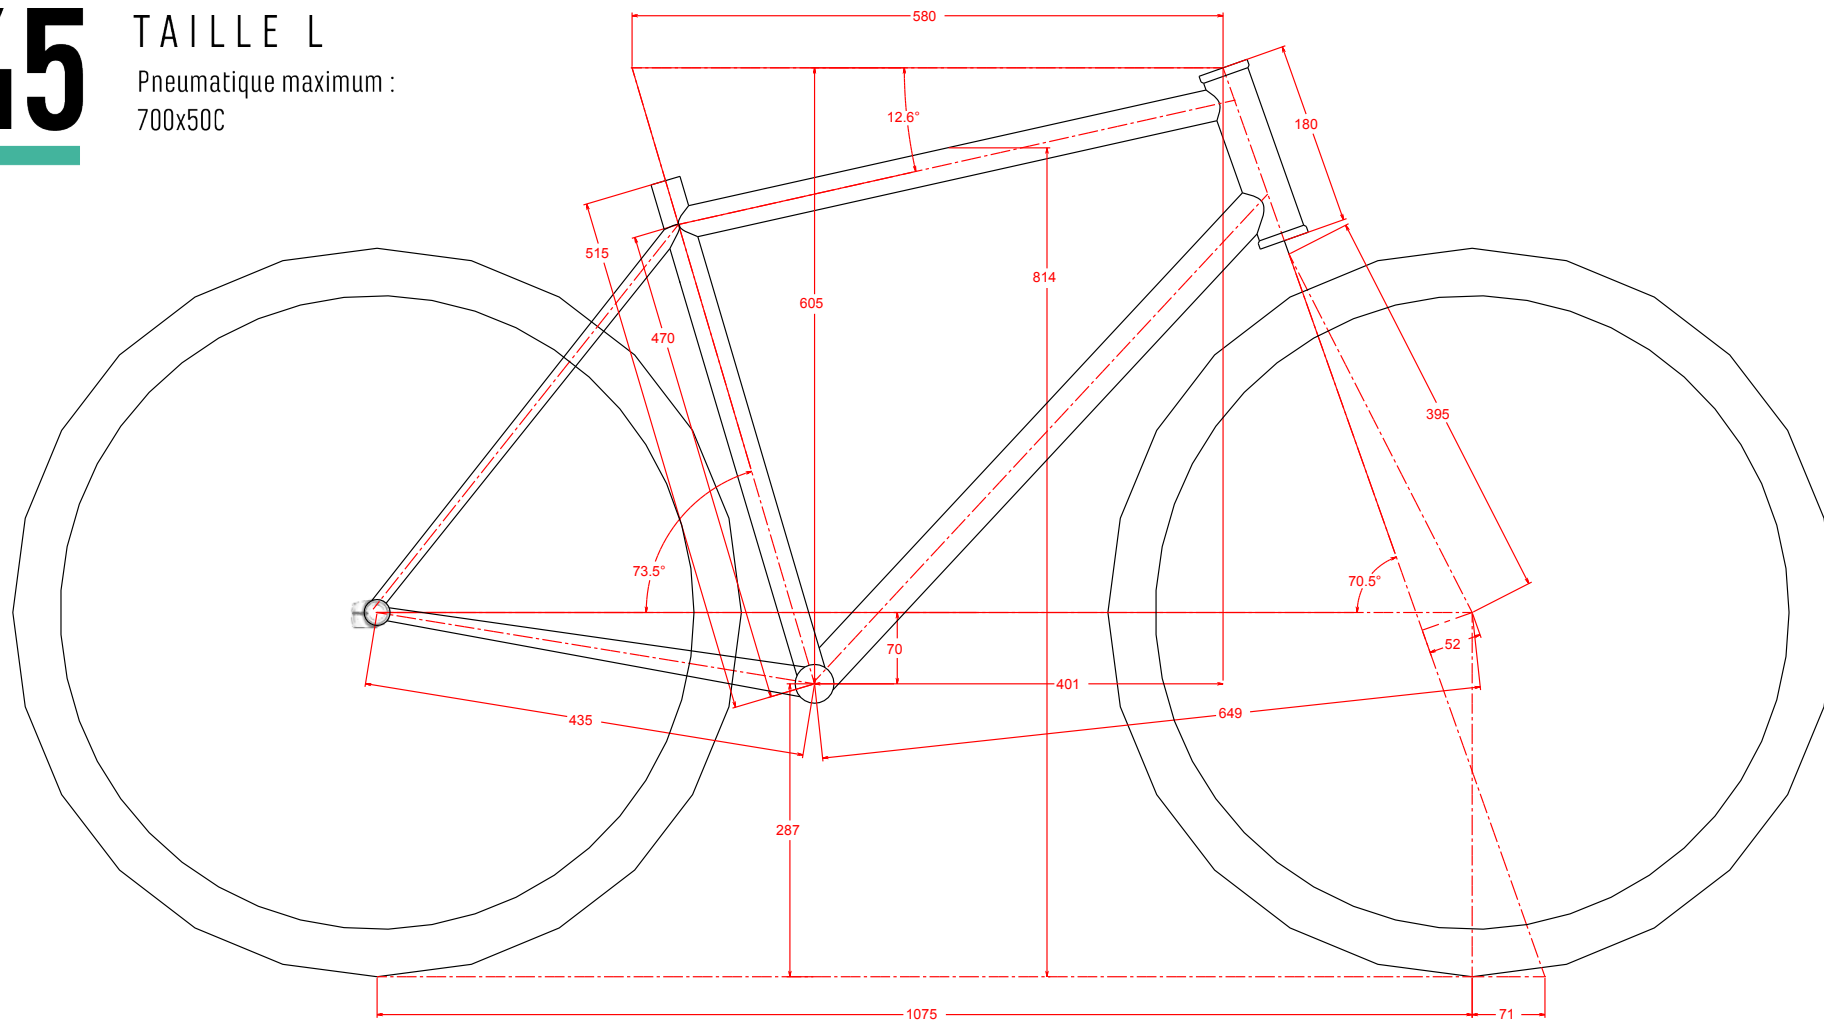

## TAILLE XS

Pneumatique maximum :  
650x52B

# 45

TAILLE M

Pneumatique maximum :  
700x50C

## D I S T A N C E

**45**

TAILLE L

Pneumatique maximum :  
700x50C

## TAILLE XL

Pneumatique maximum :  
700x50C